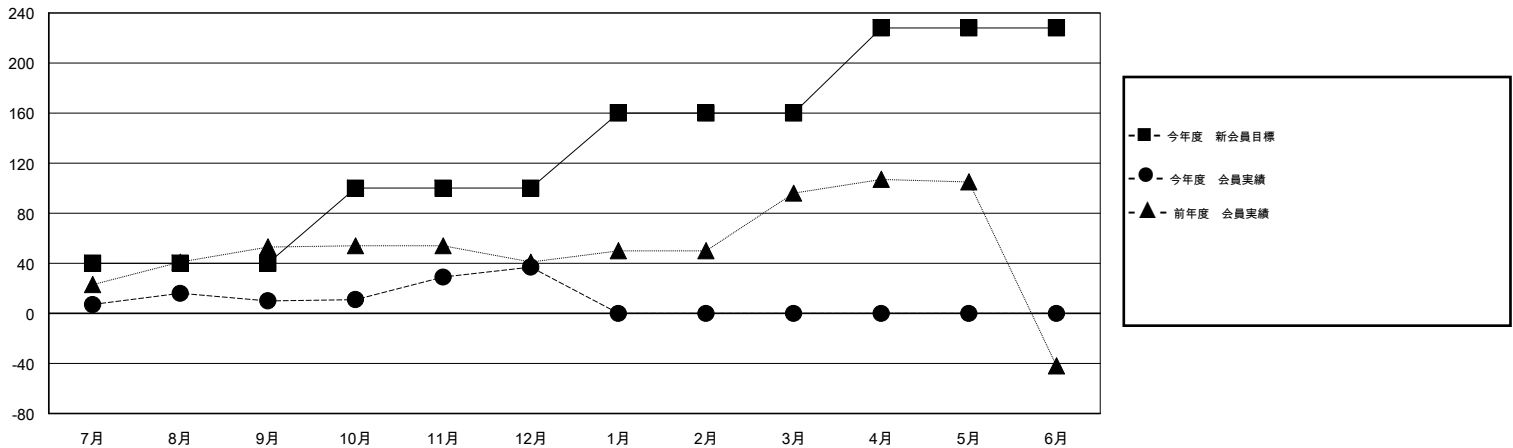

# MONTHLY MEMBERSHIP PROGRESS REPORT

District 331 A

Results as of: 12/31/2016

GMT: Masayuki Kaneko

地域 JAPAN

GMT会則地域 5-Jap

クラブ					名				
結果: 2016-2017					結果: 2016-2017				
四半期	新クラブ目標	新クラブ	解散クラブ	純増/減	四半期	新会員目標	チャーターメン バー/新会員	退会者	純増/減
7月/8月/9月	0	0	0	0	7月/8月/9月	40	74	64	10
10月/11月/12月	0	0	0	0	10月/11月/12月	60	70	43	27
1月/2月/3月	0	0	0	0	1月/2月/3月	60	0	0	0
4月/5月/6月	1	0	0	0	4月/5月/6月	68	0	0	0

新クラブ目標及び実績累計

会員目標及び実績累計

解散クラブ: 0	46 CLUBS OF 73 一名以上の新会員を登録	男女別
		男性 2,233 (80.38%)
		女性 545 (19.62%)
退会者	<a href="#">健康診断データはこちら</a>	家族会員 824
物故会員 10		世帯主 365
クラブ解散 0		世帯主以外 459
その他 97		
合計 107		